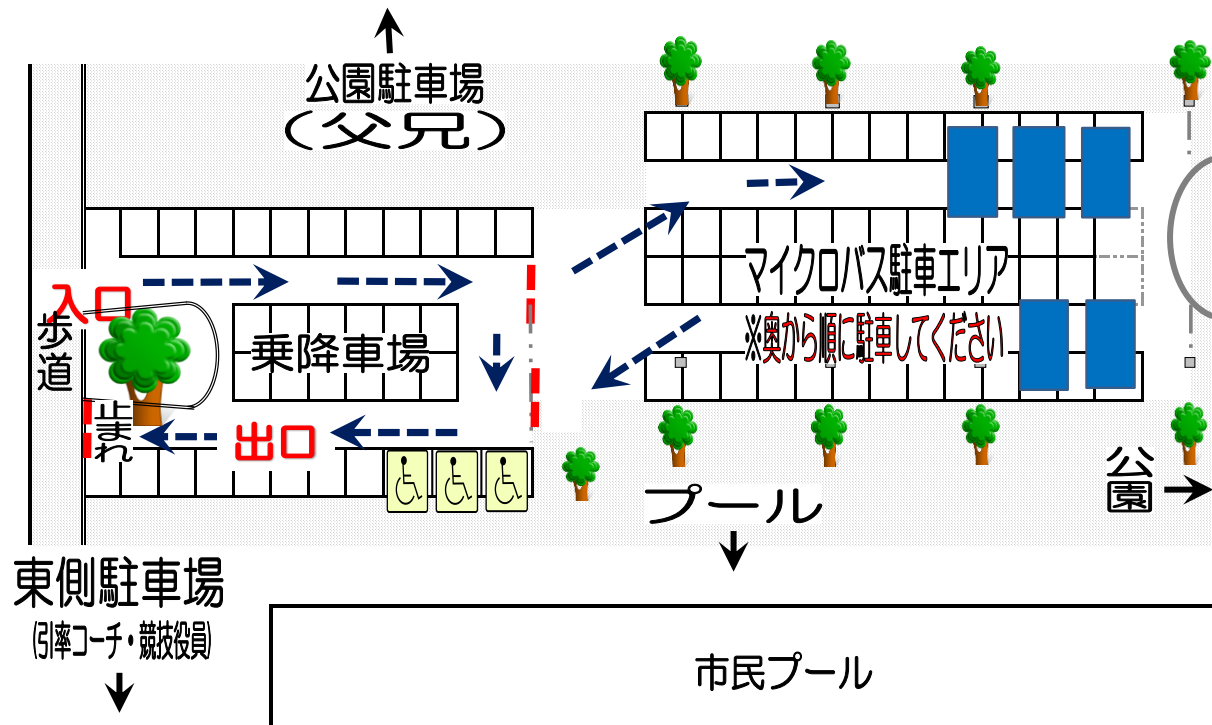

富山市民プール

芝生広場

庭の散策路

四季の池

遊びの広場

四季の丘

多目的コート テニス広場

水辺の散策路

現在地

至 滑川

R 41

至 高岡

選手の送迎及び駐車について(引率・父兄・選手・役員)

プール正面駐車場は一方通行・徐行運転でお願いします。

近隣のお店や施設への無断駐車は絶対にしないでください。

当駐車場での事故、盗難等につきましては、責任を負いませんのでご注意ください。
乗降時には、歩行者や他の車に注意しましょう。