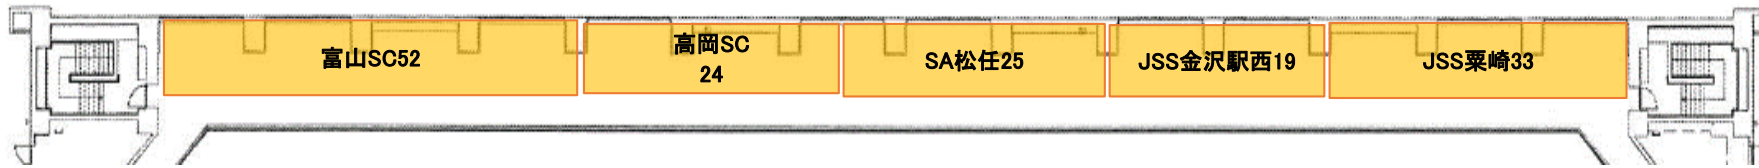

選手控場所配置図

2026年5月24日（日）長水路クラブ対抗

1階ウッドデッキ

2階ウッドデッキ上部

※通路を確保してください

2階観覧席

※観覧席通路は立見禁止