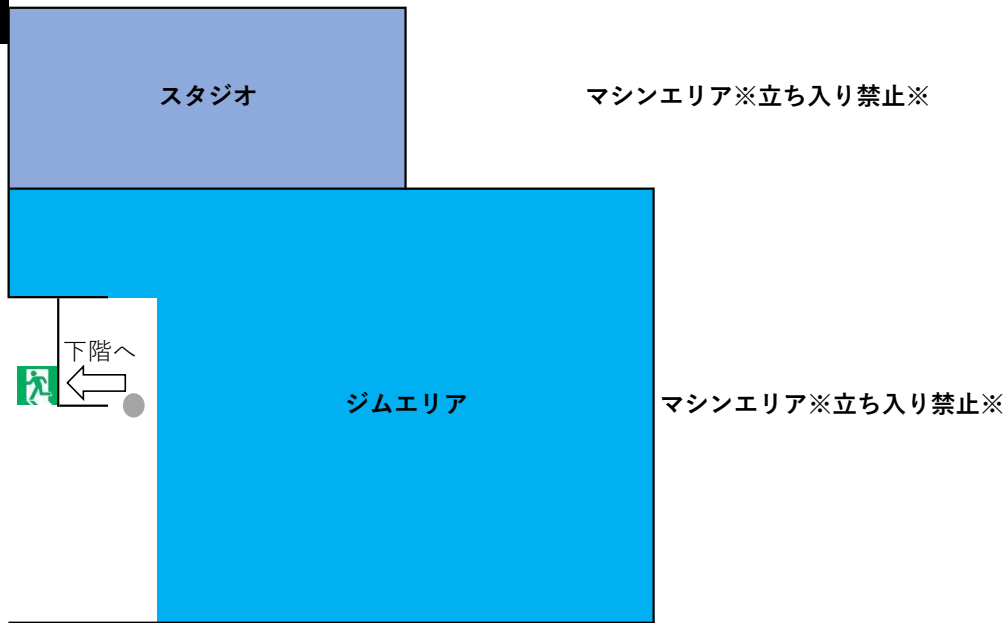

3階

選手控場所

1階体操場	57	新田塚ふくい	21
		まるおかアクア	5
		みくにアクア	3
		WL南条	28
2階ギャラリー		一般観客席	
2階通路スペース		-----	
2階リラクゼーション室	55	おおいアクア	33
		そうごSC	22
2階会議室	35	KTPつるが	35
3階ジムエリア	56	福工大福井高	8
		福工大福井中	4
		金井学園SC	29
		KTPたけふ	15
3階スタジオ	44	コパンベル	26
		コパン福井	18