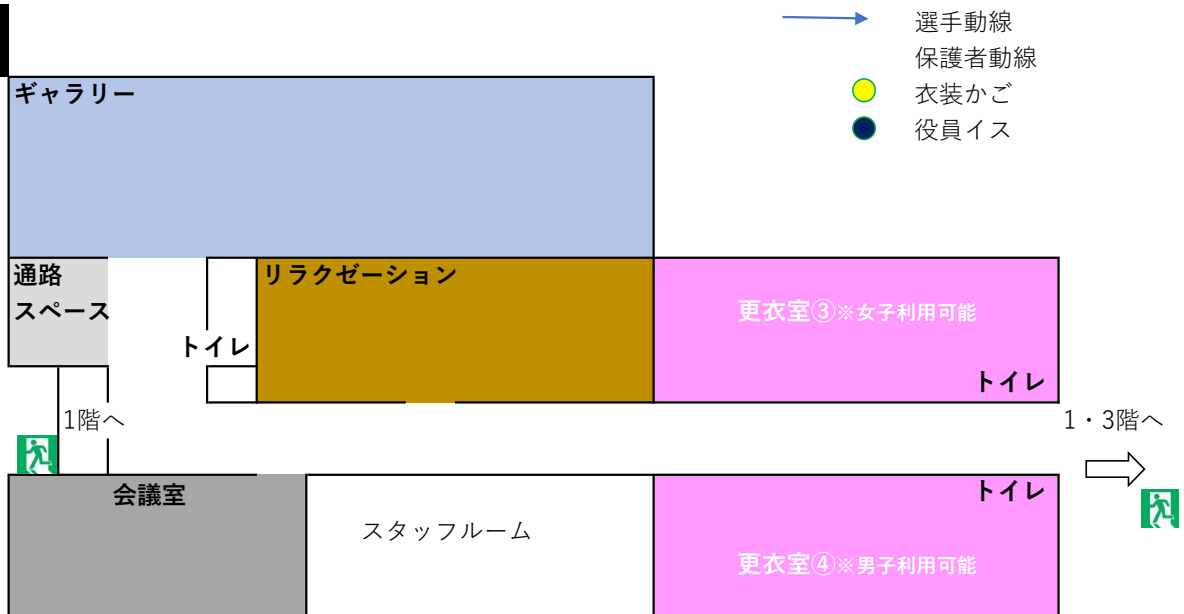

# 1階

## コパンスポーツクラブベル 館内図

体拭き場でしっかり拭いてから通路へ出てください  
 入水前と退水後の更衣室は異なります

# 2階